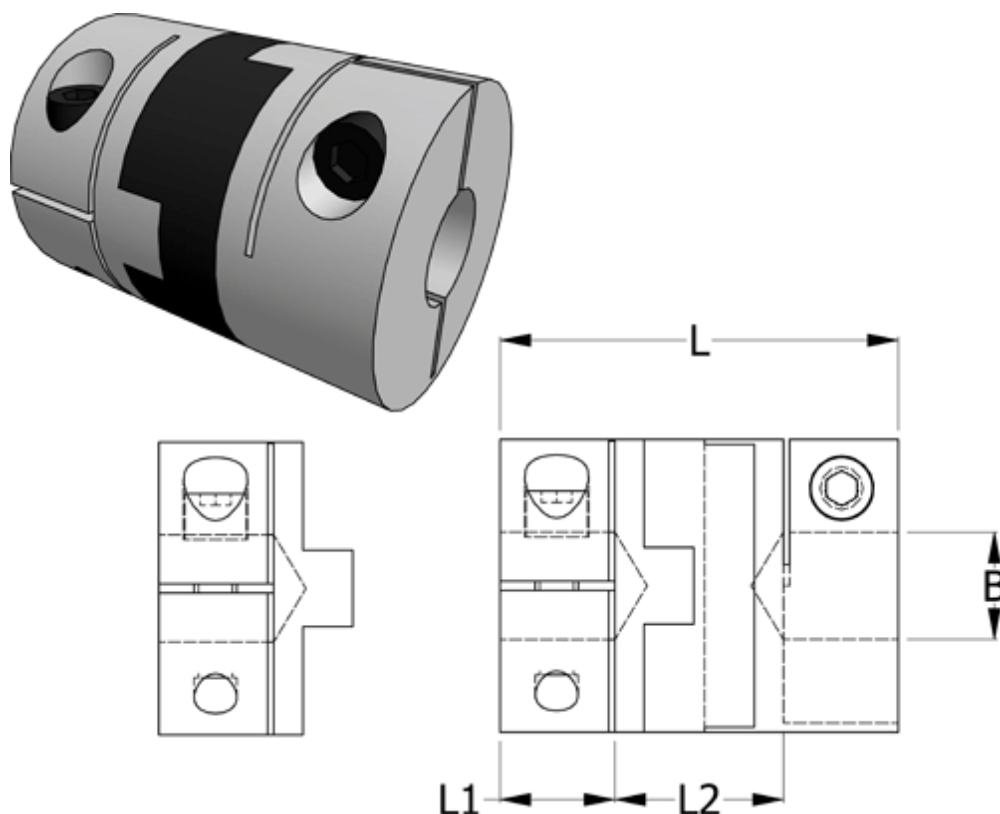

Article number: 33212453332

Description: Oldham coupling hub 245.33.32 ALU  
with clamp hub, bore 10 mm

## Measures

B1	= 10
D	= 33.3
L	= 48
L1	= 13
L2	= 22

Note: Overnævnte varenr. er kun for et koblingsnav. Der går 2 koblingsnav og 1 element til 1 komplet kobling

Screw = M4

Torque (Nm) = 9